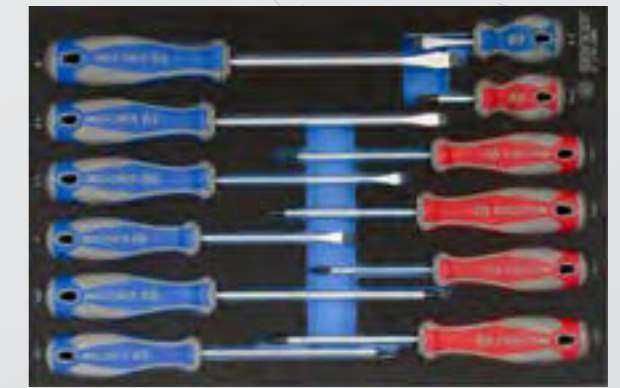

KT9-31110MRV2

Contents

10 PC.

PH1 x 80, PH2 x 100, PH3 x 150, PH2 x 38
3x75, 4x100, 5.5x125, 6.5x38, 6.5x150, 8x 175